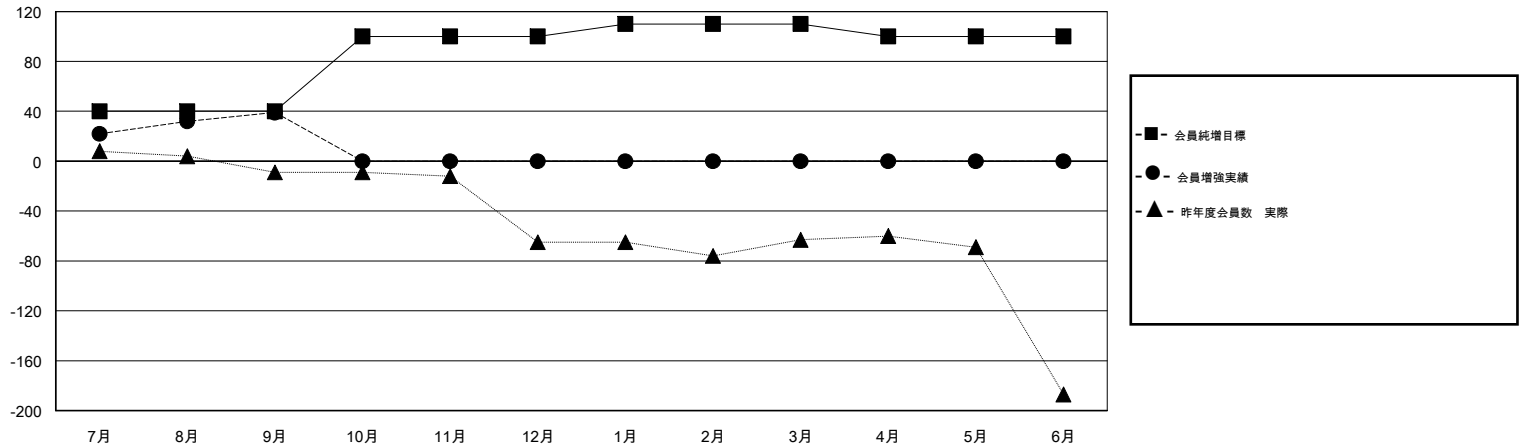

MONTHLY MEMBERSHIP PROGRESS REPORT

District 334 C

Results as of: 09/30/2018

GMT: MASAYOSHI MARUYAMA, YASUHISA NAKAMURA

地域 JAPAN

GMT会則地域

クラブ				名			
結果: 2018-2019				結果: 2018-2019			
四半期	新クラブ目標	新クラブ	解散クラブ	四半期	会員純増目標	会員増強実績	退会者(転籍を含む) 実際
7月/8月/9月	0	0	0	7月/8月/9月	40	79	38
10月/11月/12月	0	0	0	10月/11月/12月	60	0	0
1月/2月/3月	0	0	0	1月/2月/3月	10	0	0
4月/5月/6月	1	0	0	4月/5月/6月	-10	0	0

新クラブ目標及び実績累計

会員目標及び実績累計

解散クラブ: 0	34 CLUBS OF 78 一名以上の新会員を登録	男女別 男性 2,760 (84.64%) 女性 501 (15.36%) 女性%年度目標: 20%
退会者 物故会員 9 クラブ解散 0 その他 29 合計 38	会員累計データを見るには、ここをクリック	世帯主/家族会員合計 797 国際会費半額の家族会員 399